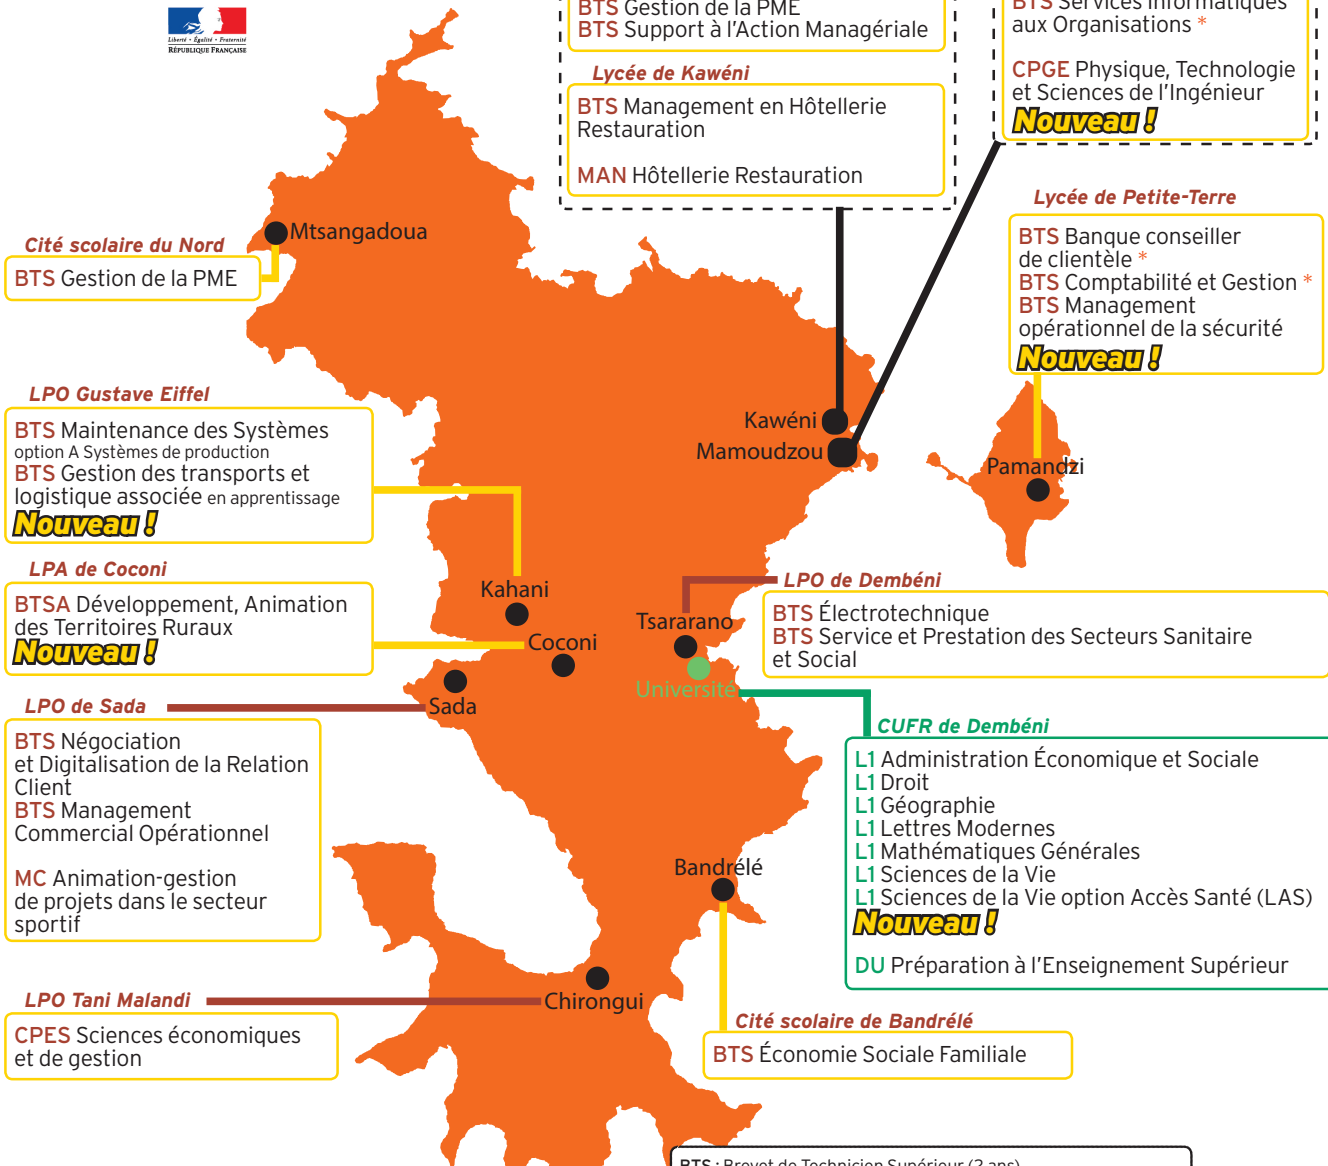

Le retrait de ces deux filières entre dans le cadre d'une nouvelle offre de formation des deux établissements.

Consultez régulièrement l'offre de formation académique et nationale sur [www.Parcoursup.fr](http://www.Parcoursup.fr), susceptible d'évoluer durant l'année.

**IRTS - Antenne de Mayotte**

DE Éducateur jeunes enfants  
DE Éducateur spécialisé

**Lycée de Mamoudzou Nord**

BTS Gestion de la PME  
BTS Support à l'Action Managériale

**Lycée de Kawéni**

BTS Management en Hôtellerie Restauration

MAN Hôtellerie Restauration

**IFSI de Mayotte**

DE Infirmier

**Lycée Younoussa Bamana**

BTS Étude et Économie de la Construction  
BTS Services Informatiques aux Organisations \*

CPGE Physique, Technologie et Sciences de l'Ingénieur  
**Nouveau !**

CUFR : Centre Universitaire de Formation et de Recherche  
LPA: Lycée Professionnel Agricole  
LPO: Lycée Polyvalent  
IFSI : Institut de Formation en Soins Infirmiers  
IRTS : Institut Régional du Travail Social  
ESCGM : École Supérieure de Commerce et de Gestion de Mayotte